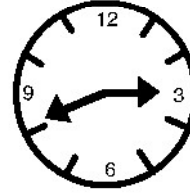

podejdź

DO

umywalki

odkręć

wodę

nałóż mydło

weź mydło

myj ręce

30s

zakręć wodę

wytrzyj ręce

Podejdź do umywalki

odkręć wodę

nałóż mydło

weź mydło

myj ręce 30 sekund

zakręć wodę

wytrzyj ręce